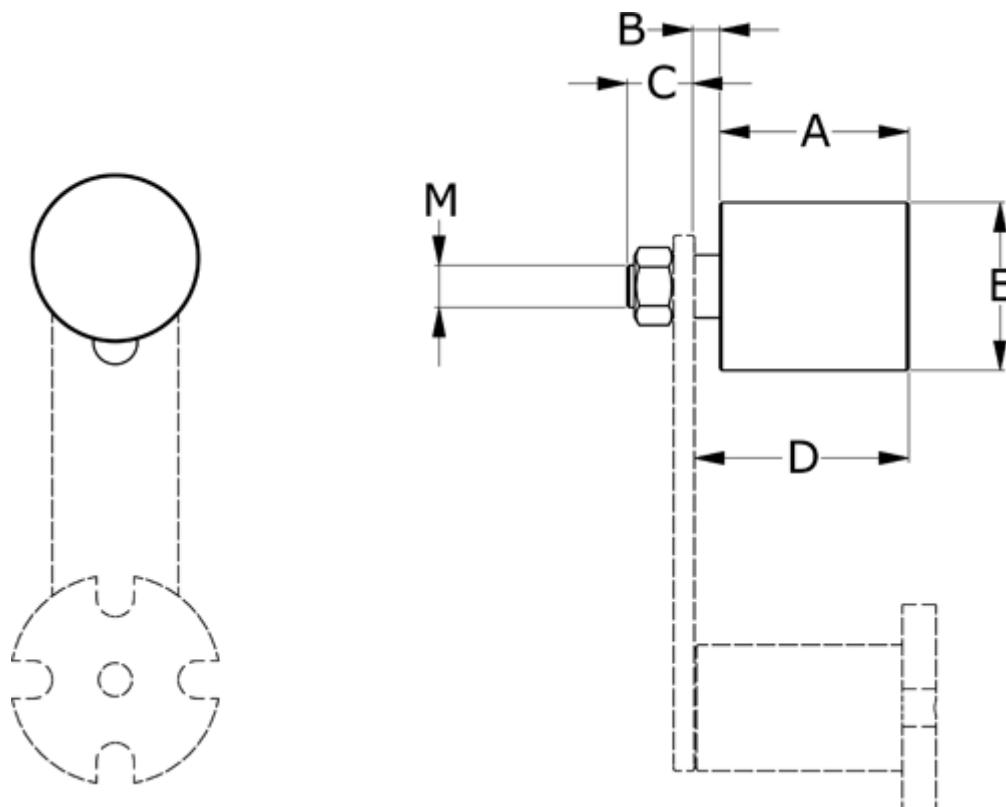

Varenummer: 670730
Beskrivelse: Strammerulle XDA 30, rustfast

Mål

A	= 37
B	= 3
C	= 13
D	= 40
E	= 30
M	= M8

Til strammearm = PX 10, CE 11, CEZ 11